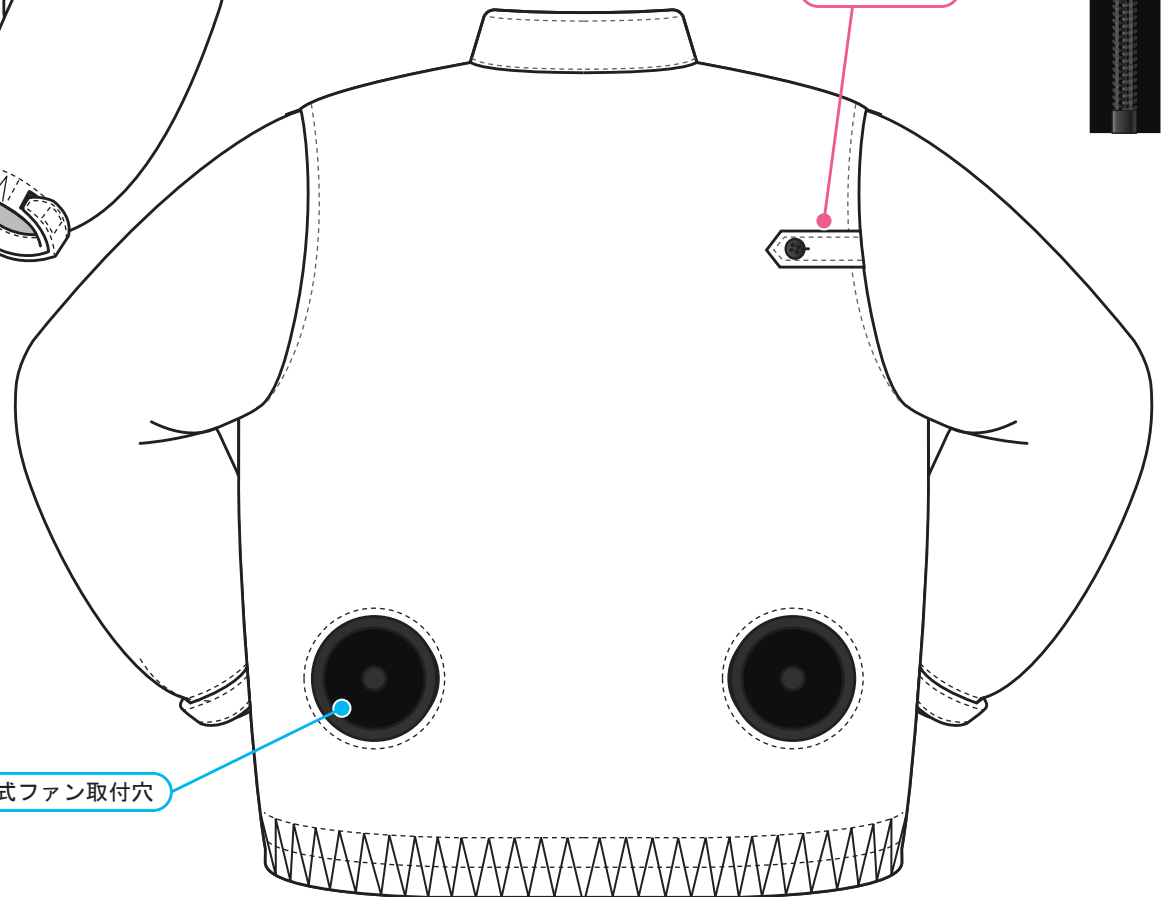

SPEF

Order 01

肩章

アジャスターベルト
+シャーリング

両サイド玉縁ポケット

Front

Back

モール止め

電動式ファン取付穴