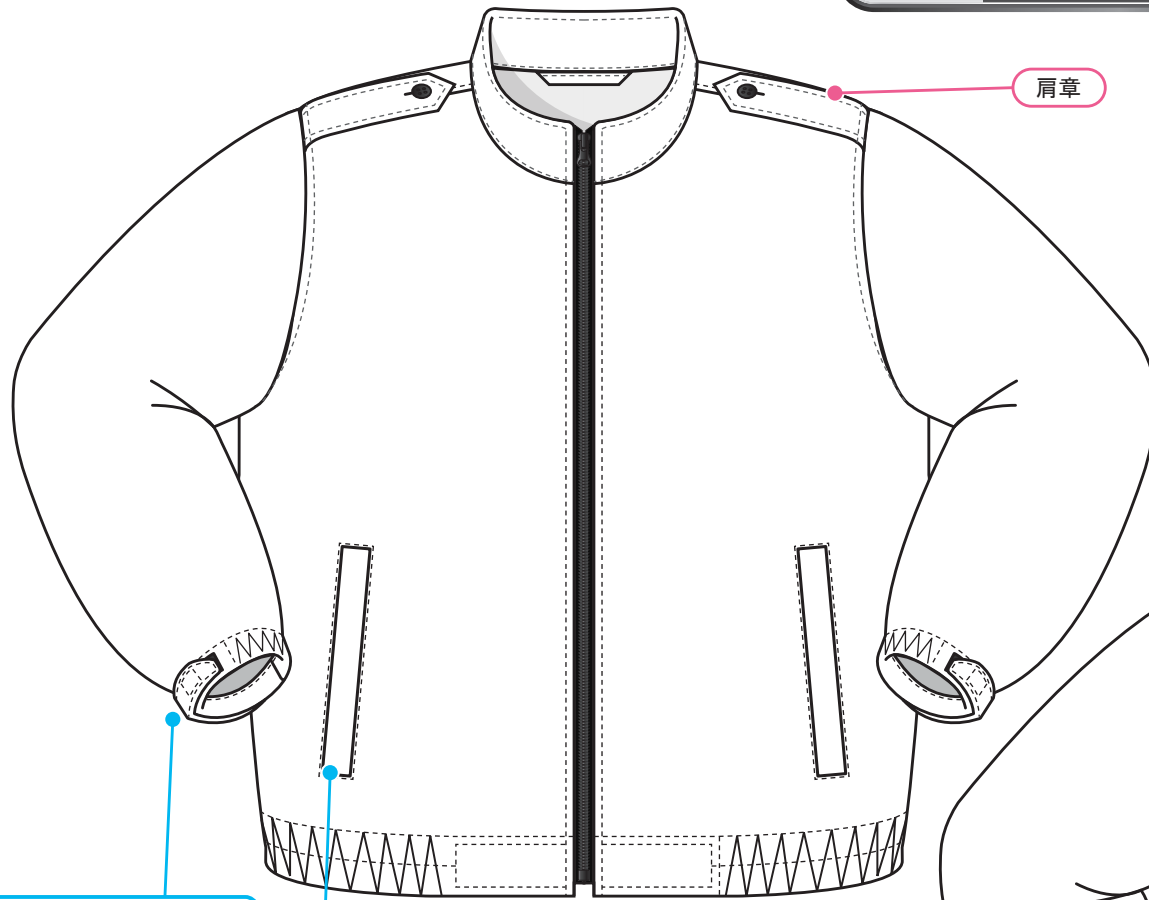

SPEF

Order 01

肩章

アジャスターベルト
+シャーリング

両サイド玉縁ポケット

Front

Back

モール止め

電動式ファン取付穴