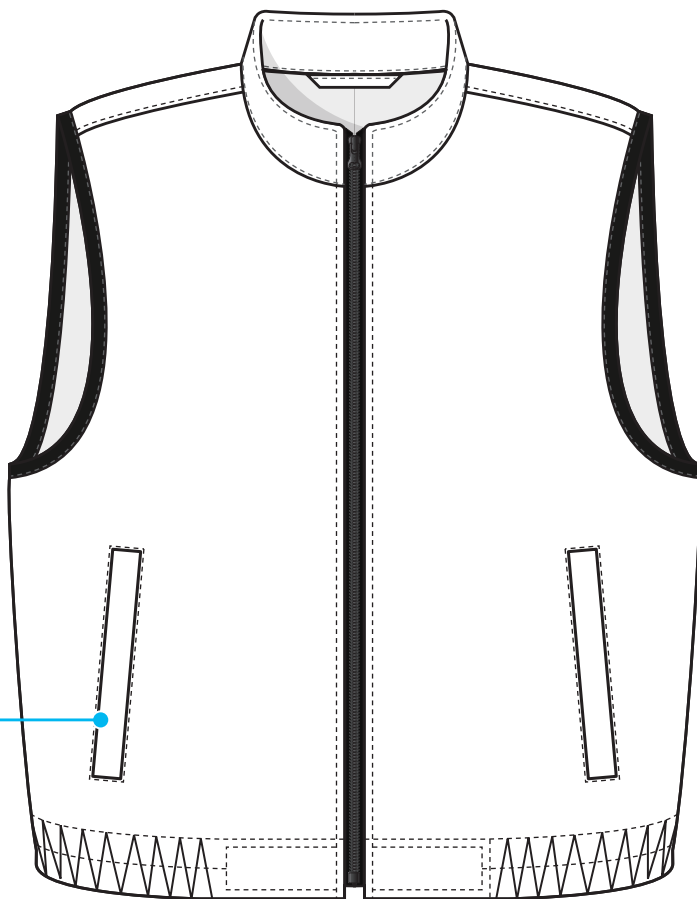

SPEF

Order 01

両サイド玉縁ポケット

Front

電動式ファン取付穴

Back