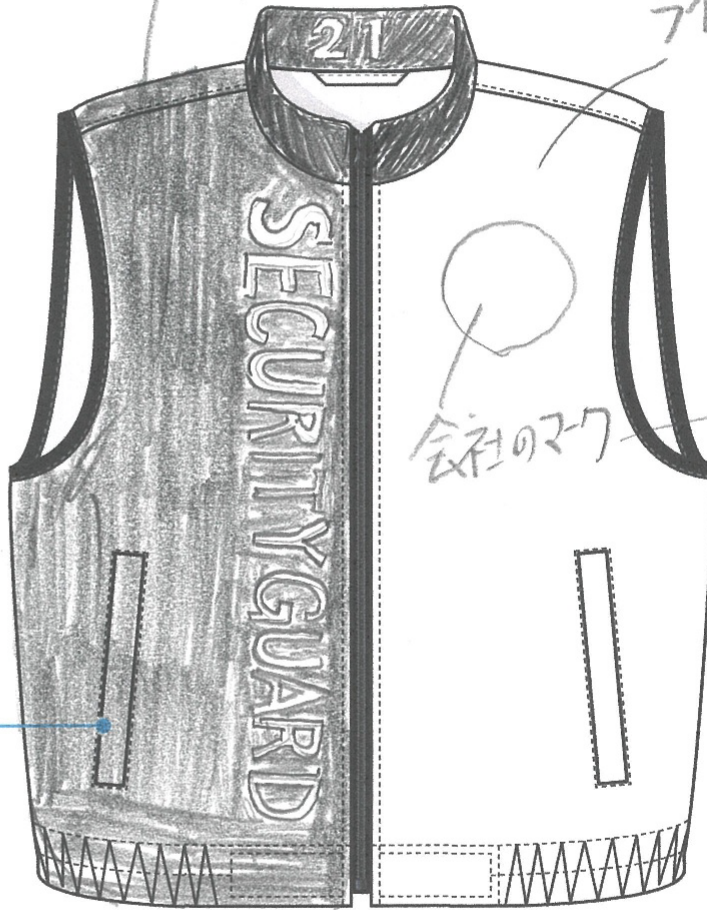

SPEF

Order 01

目色

ライトグレー

会社のマーク

両サイド玉縁ポケット

Front

Back

電動式ファン取付穴