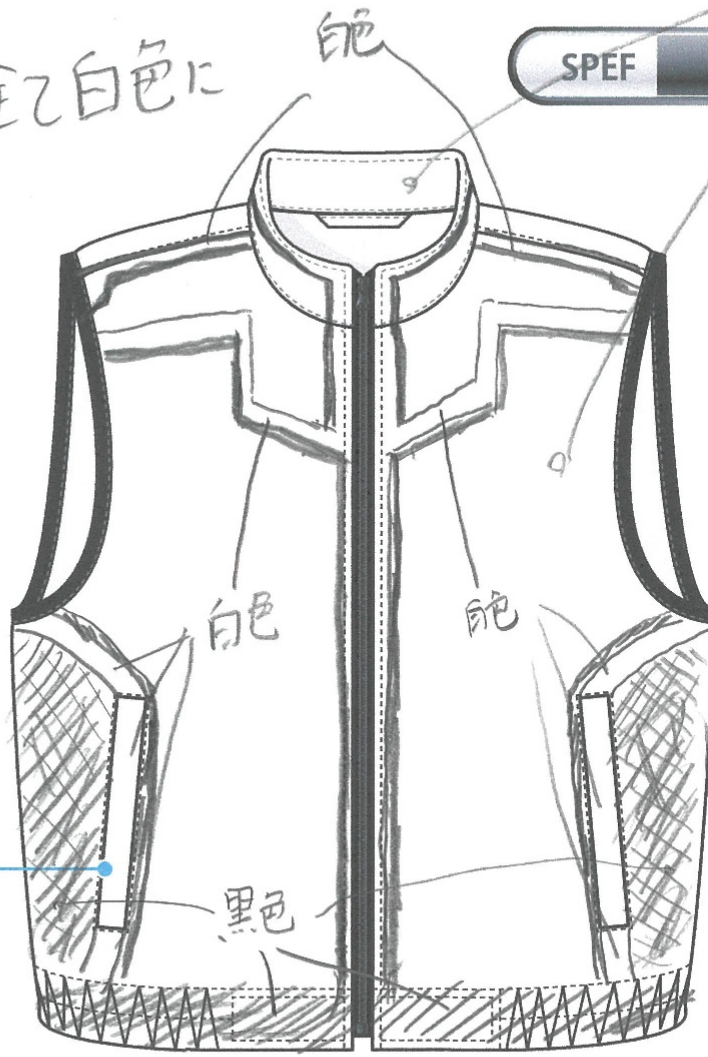

ベースは全て薄水色のグレー

SPEF Order 01

全て白色に

Front

Back

両サイド玉縁ポケット

黒色
ゴシック体

電動式ファン取付穴

黒色