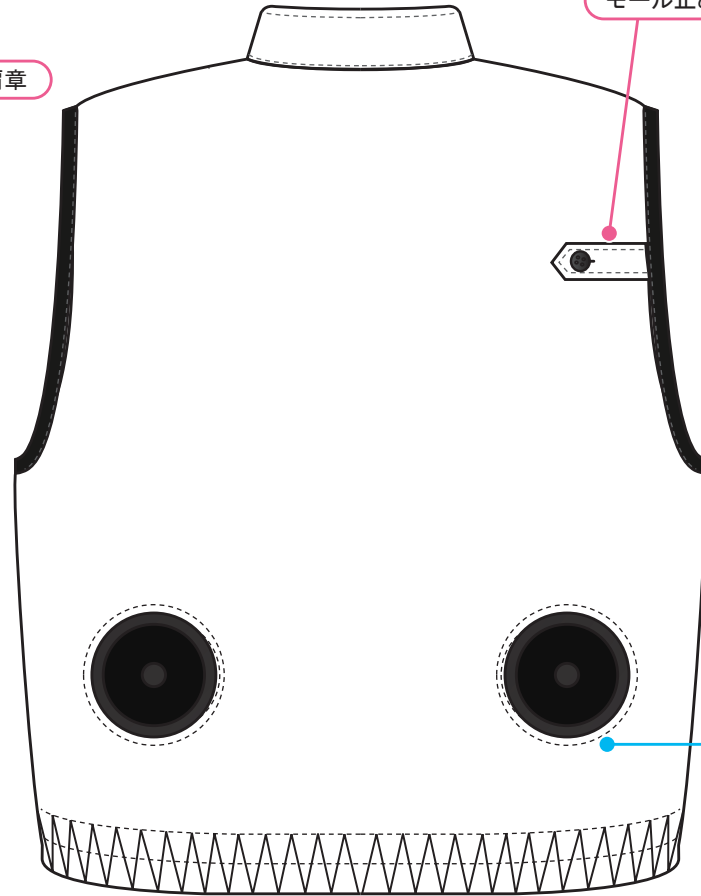

SPEF

Order 01

両サイド玉縁ポケット

肩章

Front

モール止め

電動式ファン取付穴

Back