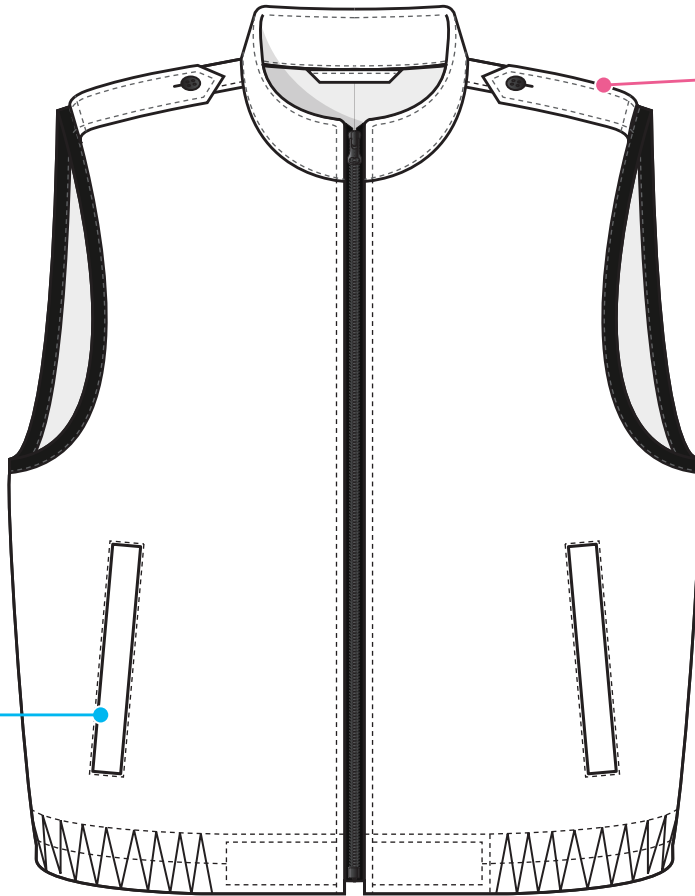

SPEF

Order 01

両サイド玉縁ポケット

肩章

Front

モール止め

電動式ファン取付穴

Back