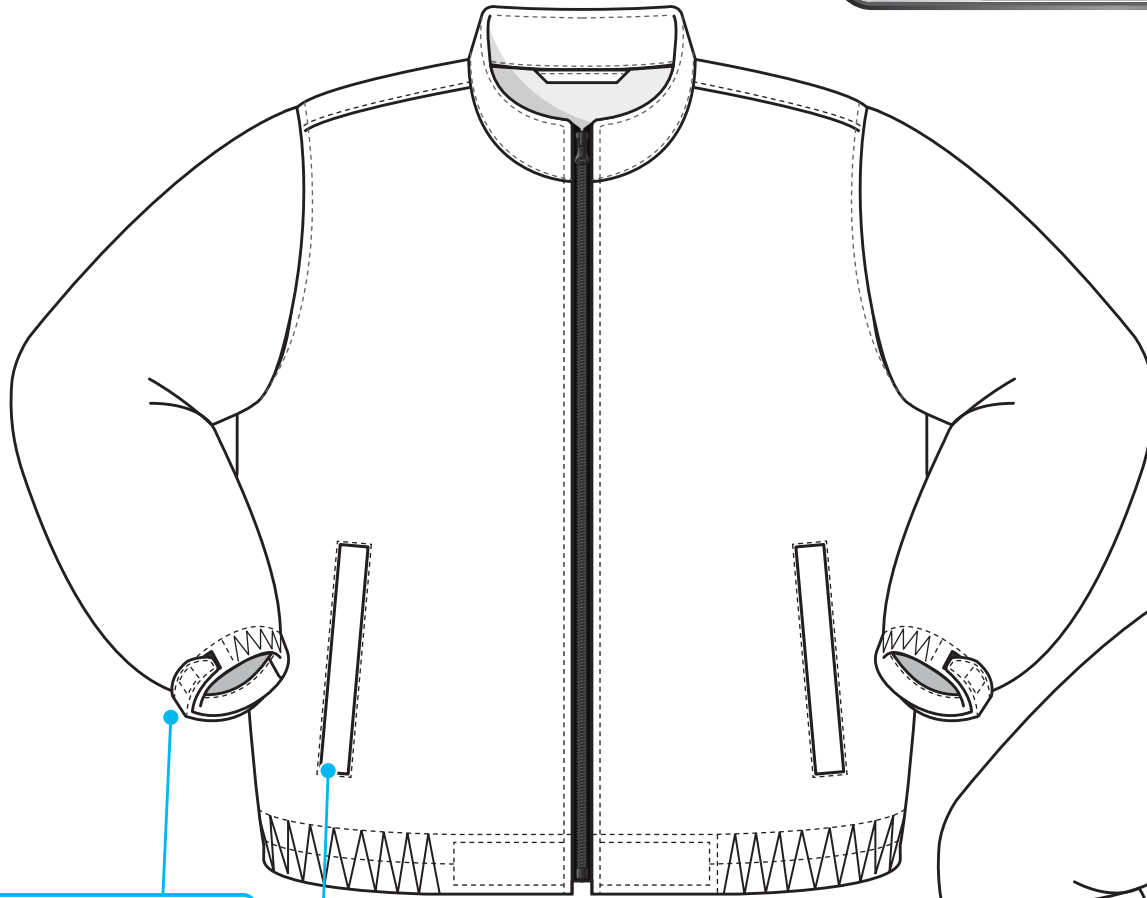

SPEF

Order 01

アジャスターベルト
+シャーリング

両サイド玉縁ポケット

Front

Back

電動式ファン取付穴