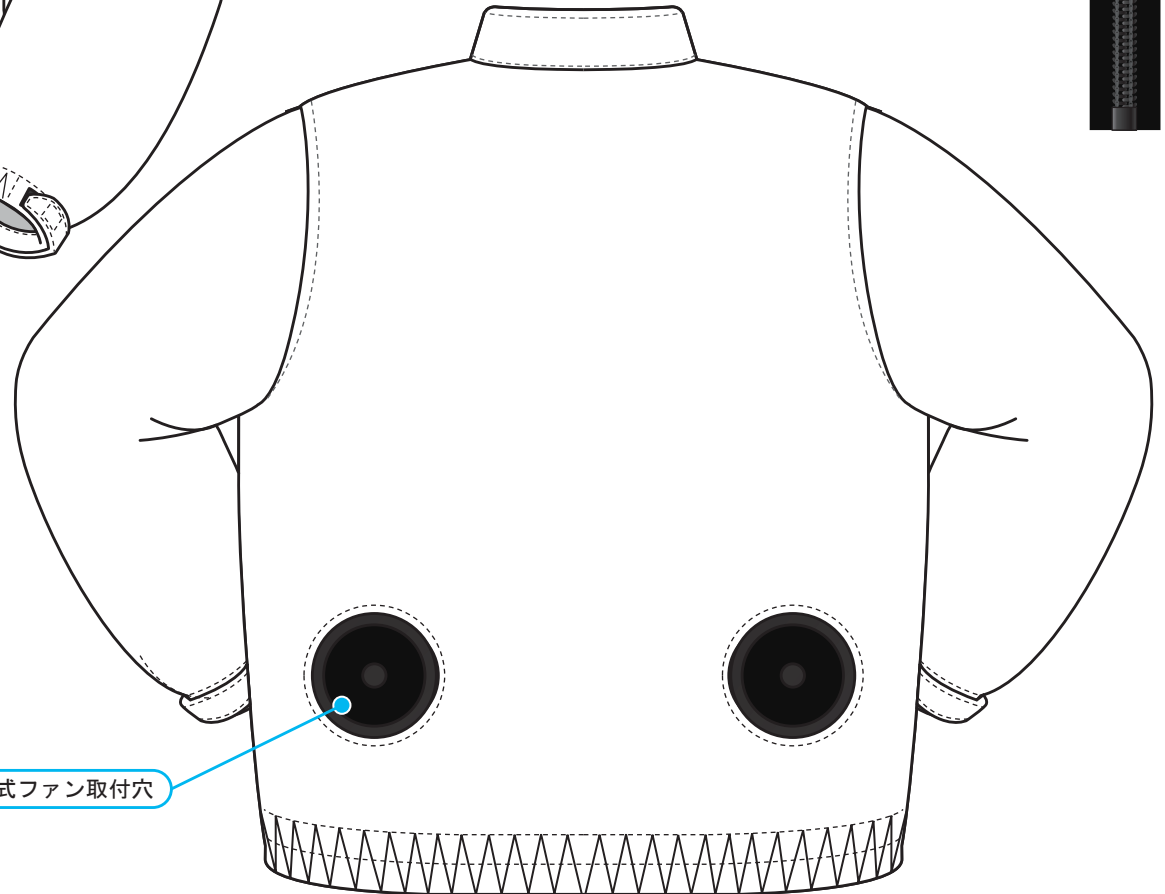

SPEF

Order 01

アジャスターベルト
+シャーリング

両サイド玉縁ポケット

Front

Back

電動式ファン取付穴